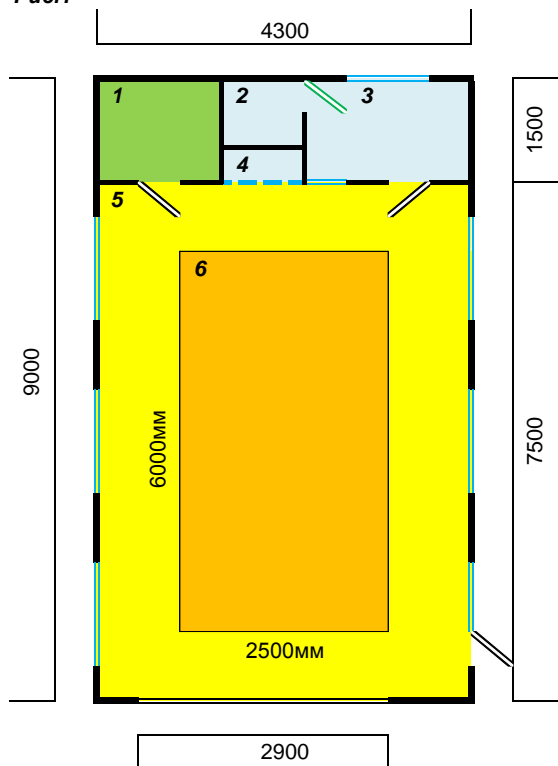

Рис.1

Спецификация рис.1

1. Помещение для тех. Оборудования (Щитовая, котельная, Очистные),.
2. Санузел.,
3. Клиентская.,
4. Помещение АД.,
5. Моечное помещение.,
6. Примерное расположение автомобиля (6000 x 2500 x 2500мм)

Рис. 2

Спецификация рис. 2

1. Декоративный фриз.,
2. Подъемно-секционные ворота 2900 x 3000мм

Рис. 3

Спецификация Рис. 3

1. Декоративные элементы (Фриз, нащельники, цоколь)
2. Отделка модуля сэндвич-панелью.,
3. Окна 1350 x 500мм (двух-камерный стеклопакет),.
4. Пандус 2500 x 200мм

Комплектация и цены

1. Модуль мобильный, Д/Ш/В - 9000 x 4500 x 3600мм.,
2. Комплект технологического оборудования:
 - 2.1. Комплект отопления (Дизельный или эл. Котел, стальные регистры в моечном помещении, биметаллические радиаторы в клиентской).,
3. Эл. Щит (вводной с счетчиком), Эл. Освещение (компл. По СНиП)
- 3* Опционно устанавливается LED светильники (доплата 2% от общей стоимости предложения поставки).,
4. Комплект моечно - уборочного оборудования: АД (ТМЕ - 15/200, 900л/час, 5 кВт), Пылесос для сухой и влажной уборки (трёх-турбинный 2,7 кВт, бак 80л нерж. сталь), Потолочная поворотная консоль, пенокомплект (в комплекте распылитель и моечное копьё 500мм), Установка комплексной очистки для организации обратного водоснабжения
5. Обогрев примыкания ворот к полу (защищает резиновые уплотнения от повреждения в зоне примыкания ворот к полу.>,
6. Рекламная вывеска с подсветкой "Автомойка-24".,
7. Видеонаблюдение с удаленным доступом (4-е камеры).,
8. Кондиционирование клиентской.>,
9. Ростовая рекламная пневмоконструкция на крышу - "Танцующий АЭРОМЭН".