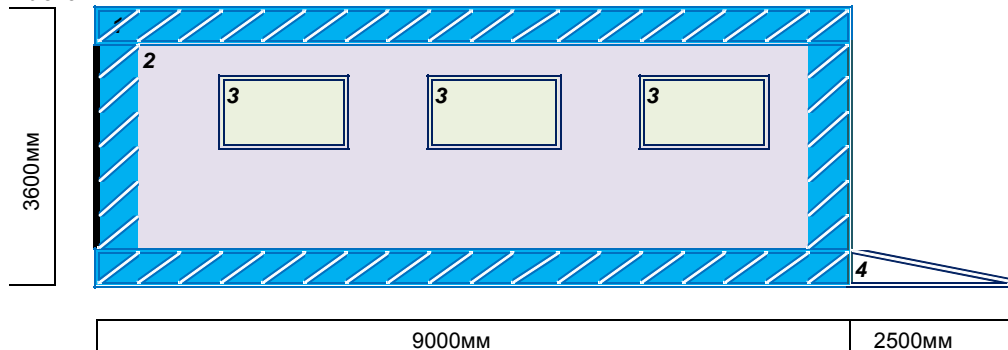

Рис.1

Спецификация рис.1

1. Помещение для тех. Оборудования (Щитовая, котельная, Очистные),.
2. Санузел.,
3. Клиентская.,
4. Помещение АД.,
5. Моечное помещение.,
6. Примерное расположение автомобиля (6000 x 2500 x 2500мм)

Рис. 2

Спецификация рис. 2

1. Декоративный фриз.,
2. Подъемно-секционные ворота 2900 x 3000мм

Рис. 3

Спецификация Рис. 3

1. Декоративные элементы (Фриз, нащельники, цоколь)
2. Отделка модуля сэндвич-панелью.,
3. Окна 1350 x 500мм (двух-камерный стеклопакет),.
4. Пандус 2500 x 200мм

Комплектация и цены

1. Модуль мобильный, Д/Ш/В - 9000 x 4500 x 3600мм.,
2. Комплект технологического оборудования:
 - 2.1. Комплект отопления (Дизельный или эл. Котел, стальные регистры в моечном помещении, биметаллические радиаторы в клиентской).,
3. Эл. Щит (вводной с счетчиком), Эл. Освещение (компл. По СНиП)
- 3* Опционно устанавливается LED светильники (доплата 2% от общей стоимости предложения поставки).,
4. Комплект моечно - уборочного оборудования: АД (ТМЕ - 15/200, 900л/час, 5 кВт), Пылесос для сухой и влажной уборки (трёх-турбинный 2,7 кВт, бак 80л нерж. сталь), Потолочная поворотная консоль, пенокомплект (в комплекте распылитель и моечное копьё 500мм), Установка комплексной очистки для организации обратного водоснабжения
5. Обогрев примыкания ворот к полу (защищает резиновые уплотнения от повреждения в зоне примыкания ворот к полу.>,
6. Рекламная вывеска с подсветкой "Автомойка-24".,
7. Видеонаблюдение с удаленным доступом (4-е камеры).,
8. Кондиционирование клиентской.>,
9. Ростовая рекламная пневмоконструкция на крышу - "Танцующий АЭРОМЭН".