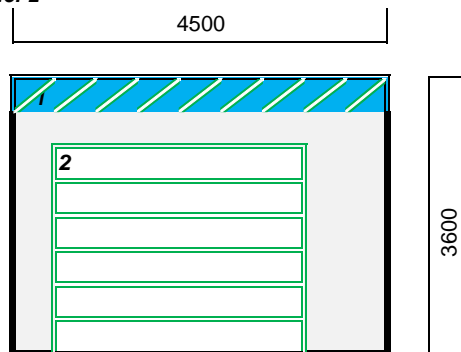

Рис.1

Спецификация рис.1

1. Помещение для тех. Оборудования (Щитовая, котельная, Очистные),.
2. Санузел.,
3. Клиентская.,
4. Помещение АД.,
5. Моечное помещение.,
6. Примерное расположение автомобиля (6000 x 2500 x 2500мм)

Рис. 2

Спецификация рис. 2

1. Декоративный фриз.,
2. Подъемно-секционные ворота 2900 x 3000мм

Рис. 3

Спецификация Рис. 3

1. Декоративные элементы (Фриз, нащельники, цоколь)
2. Отделка модуля сэндвич-панелью.,
3. Окна 1350 x 500мм (двух-камерный стеклопакет),.
4. Пандус 2500 x 200мм